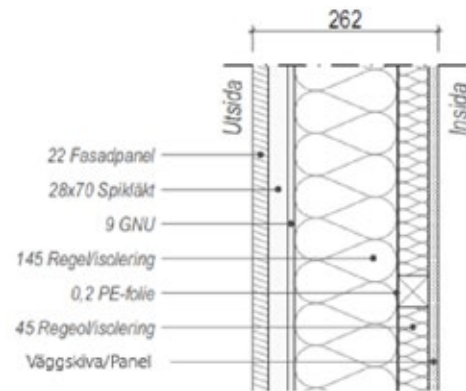

HUSBOXEN

Vägguppbyggnad i alla modeller.

Badrum

Grå klinkers på golv,
vitt kakel på väggar
Duschkörrar i glas.
Tvättställ med kommod vit.
Porslin från Gustafsberg eller Ifö.
Blandare FM Matsson)